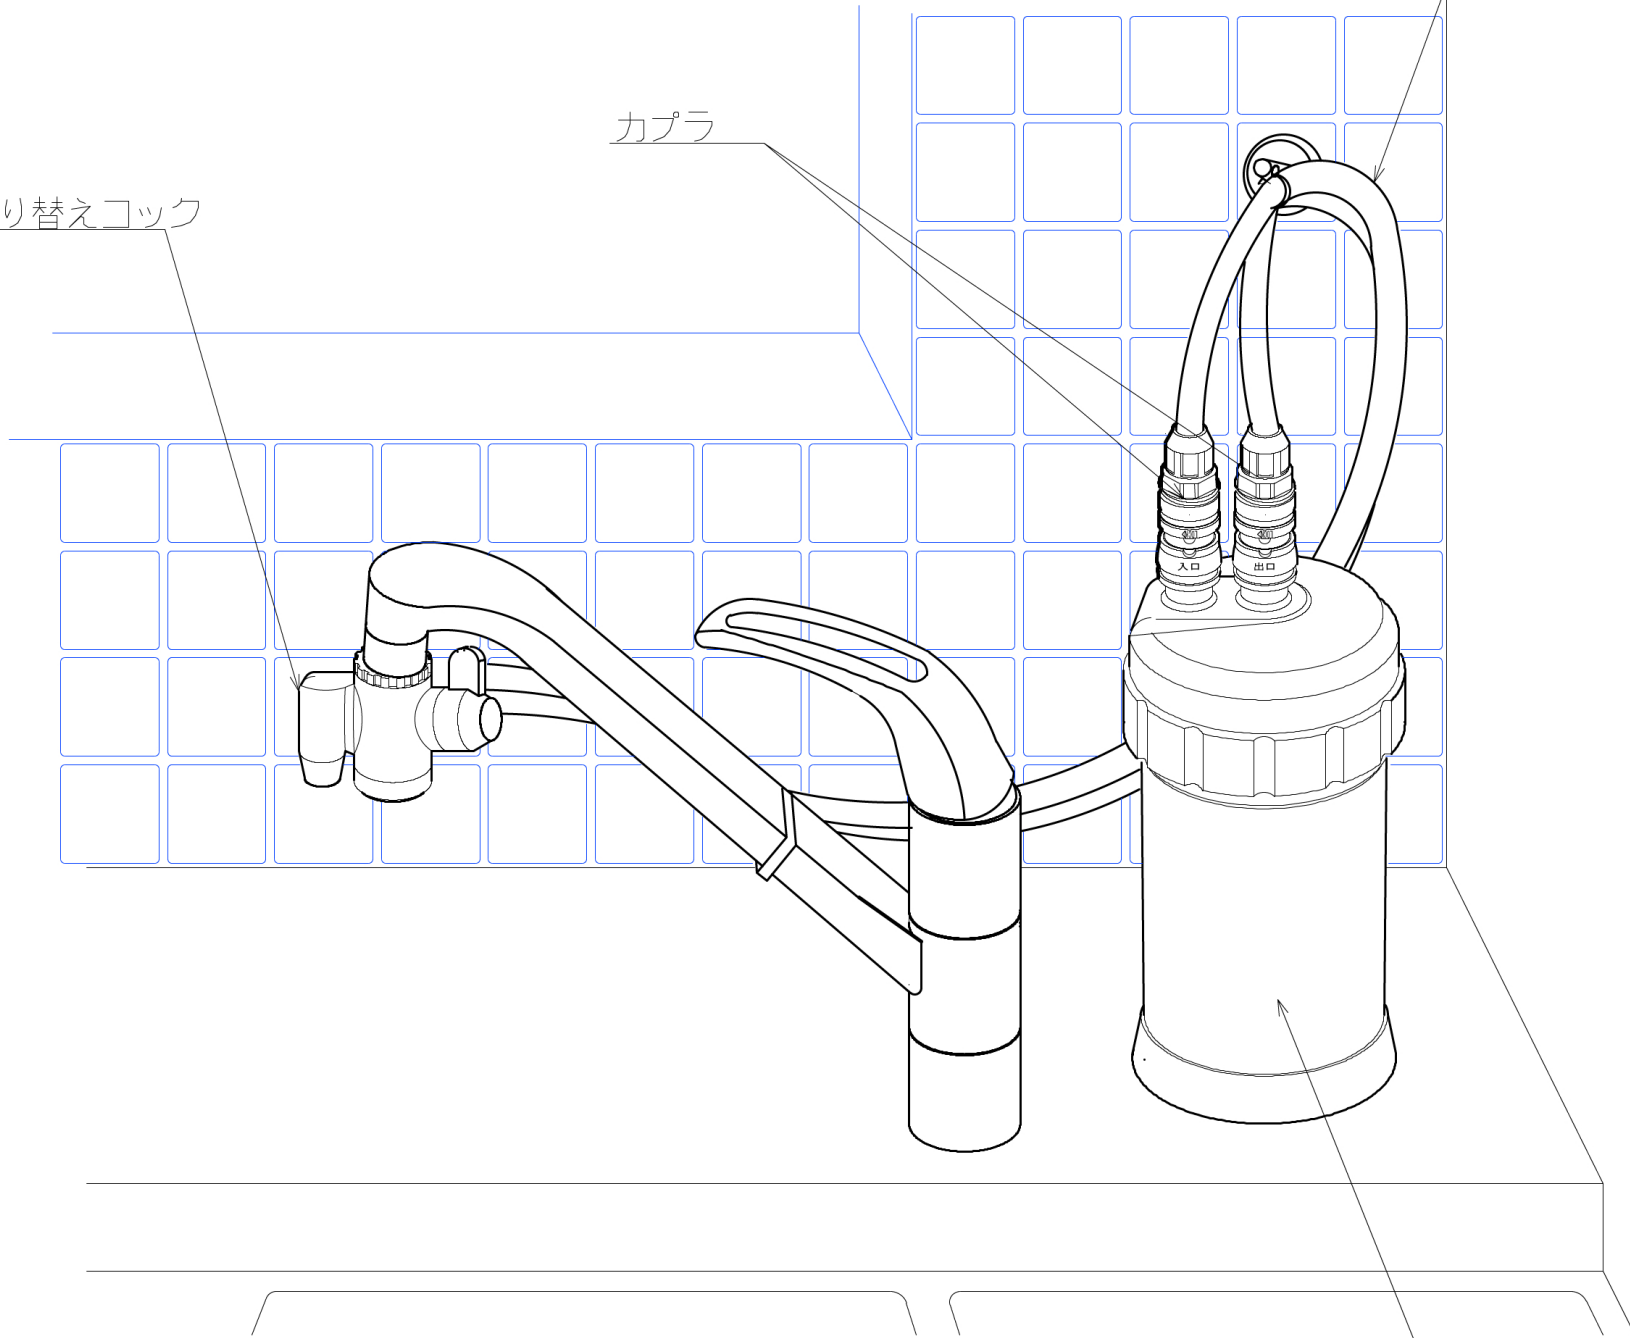

切り替えコック

カプラ

ツインホース

カートリッジ